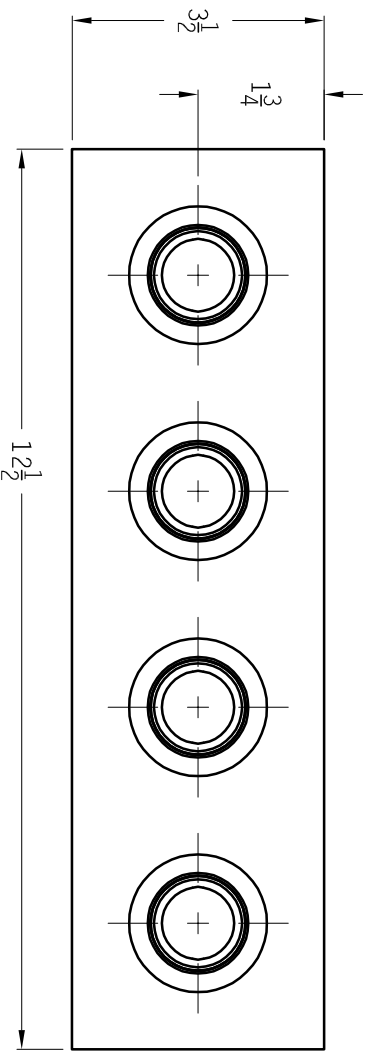

12915B10:
4 PORT HEADER MANIFOLD -16 ORB 90°
-24 ORB CROSS PORT
ALUMINUM - 3000psi MAX

-24 ORB