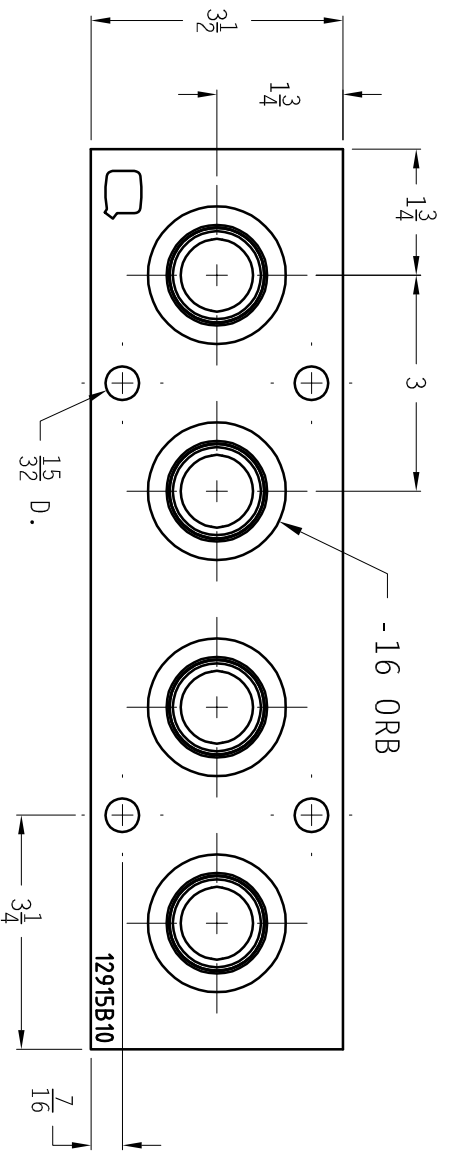

12915B10:
4 PORT HEADER MANIFOLD -16 ORB 90°
-24 ORB CROSS PORT
ALUMINUM - 3000psi MAX

-24 ORB